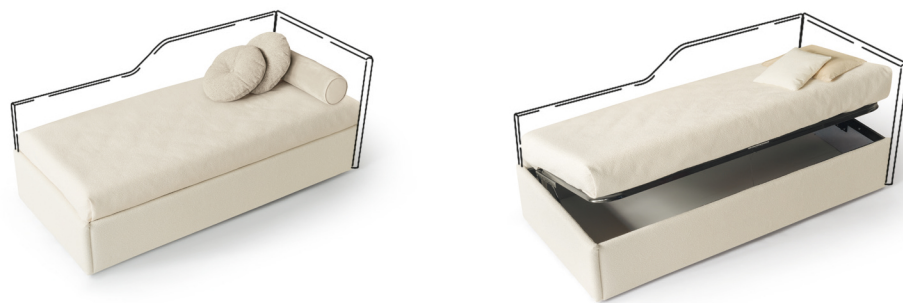

CONTENITORE
STORAGE

Singolo - Single
L.200 X P.94 X H.83 CM

CASSETTO ESTRAIBILE
PULL-OUT DRAWER

Singolo - Single
L.200 X P.94 X H.83 CM

RETE ESTRAIBILE MANUALE
MANUALLY REMOVABLE FRAME

Singolo - Single
L.200 X P.94 X H.83 CM

RETE ESTRAIBILE AUTOMATICA
(Maniglione)
AUTOMATIC REMOVABLE FRAME
(Handle)

Singolo - Single
L.200 X P.94 X H.83 CM

Versioni disponibili per tutte le varianti/ Versions available in all variants

Completamente sfoderabile
Fully removable

Rete a doga unica di serie
Single-slat frame as standard

Interamente smontabile
Can be fully disassembled